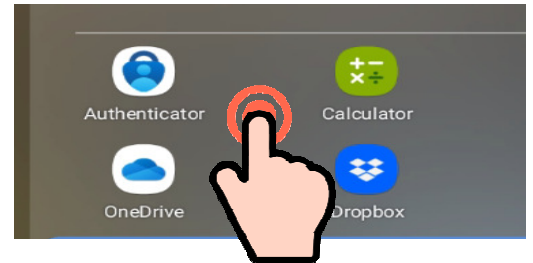

## Android: Gebruiksaanwijzing op startscherm

Wil je de gebruiksaanwijzing van je toestel even consulteren? Waar staat die ook weer? Maak een koppeling op je startscherm! Ga als volgt tewerk:

- Hou uw vinger op de achtergrond van een startpagina

- Kies voor Widgets
- De Apps staan nu in een lijst
- Kies de App Gebruiksaanwijzing

- Klik op de Widget en zoek een plaatsje op het scherm

Bron: mijn cursus Smartphone