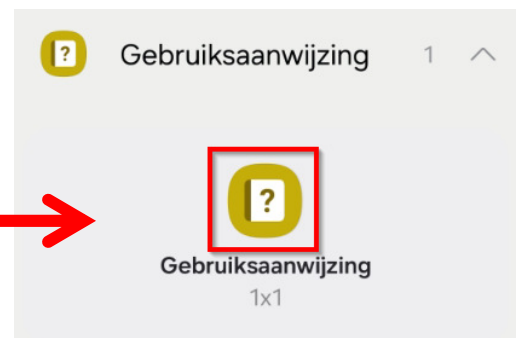

## Android: Gebruiksaanwijzing op startscherm

Wil je de gebruiksaanwijzing van je toestel even consulteren? Waar staat die ook weer? Maak een koppeling op je startscherm! Ga als volgt tewerk:

- Hou uw vinger op de achtergrond van een startpagina

- Kies voor Widgets
- De Apps staan nu in een lijst
- Kies de App Gebruiksaanwijzing

- Klik op de Widget en zoek een plaatsje op het scherm

Bron: mijn cursus Smartphone