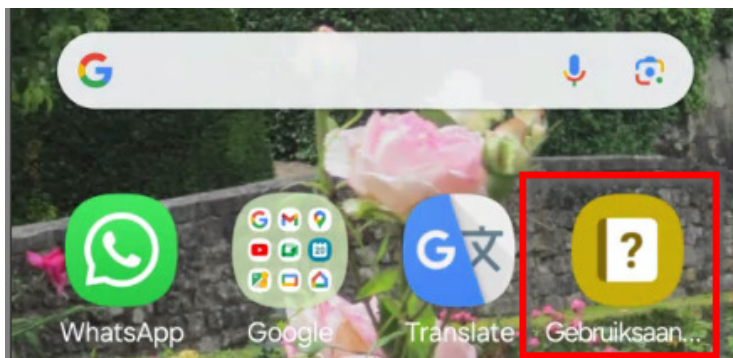

## Android: Gebruiksaanwijzing op startscherm

Wil je de gebruiksaanwijzing van je toestel even consulteren? Waar staat die ook weer? Maak een koppeling op je startscherm! Ga als volgt tewerk:

- Hou uw vinger op de achtergrond van een startpagina

- Kies voor Widgets
- De Apps staan nu in een lijst
- Kies de App Gebruiksaanwijzing

- Klik op de Widget en zoek een plaatsje op het scherm

Bron: mijn cursus Smartphone